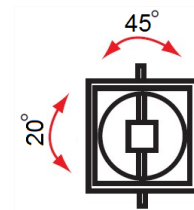

СЕРИЯ DLS 1

Встраиваемый светильник для торговых и административных помещений

НОВИНКА

СПЕЦИФИКАЦИЯ

Мощность: 15, 20, 30, 36, 42 Вт

Рефлекторы: 15, 23, 30, 45, 60 град.

Опционально может комплектоваться матовым рассеивателем

Цветовая температура: 2700K, 3000K, 3500K, 4000K, 5000K

CRI 80+ или 90+. Доступны специальные спектры Meat, Bakery, Vivid

Цвет: белый, черный, серый, покраска по RAL

Базовые версии (с рефлектором 30 град.)

Наименование	Цветовая температура, К	Световой поток, лм	Мощность, Вт
DLS 1x42W 1206/E/830 1.05A 30d white	3000	4176	42
DLS 1x42W 1206/E/830 1.05A 30d black	3000	4176	42
DLS 1x42W 1206/E/840 1.05A 30d white	4000	4585	42
DLS 1x42W 1206/E/840 1.05A 30d black	4000	4585	42