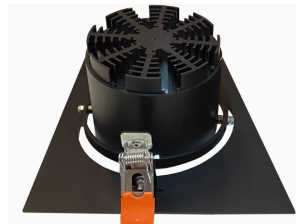

## Встраиваемый светильник для торговых и административных помещений

**НОВИНКА**

### СПЕЦИФИКАЦИЯ

**Мощность:** 15, 20, 30, 36, 42 Вт

**Рефлекторы:** 15, 23, 30, 45, 60 град.

Опционально может комплектоваться матовым рассеивателем

**Цветовая температура:** 2700K, 3000K, 3500K, 4000K, 5000K

CRI 80+ или 90+. Доступны специальные спектры Meat, Bakery, Vivid

**Цвет:** белый, черный, серый, покраска по RAL

Базовые версии (с рефлектором 30 град.)

| Наименование                         | Цветовая температура, К | Световой поток, лм | Мощность, Вт |
|--------------------------------------|-------------------------|--------------------|--------------|
| DLS 1x42W 1206/E/830 1.05A 30d white | 3000                    | 4176               | 42           |
| DLS 1x42W 1206/E/830 1.05A 30d black | 3000                    | 4176               | 42           |
| DLS 1x42W 1206/E/840 1.05A 30d white | 4000                    | 4585               | 42           |
| DLS 1x42W 1206/E/840 1.05A 30d black | 4000                    | 4585               | 42           |