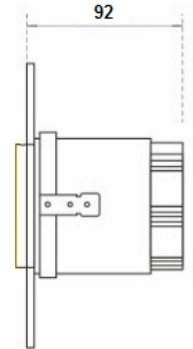

СЕРИЯ DLS 1

Встраиваемый светильник для торговых и административных помещений

НОВИНКА

СПЕЦИФИКАЦИЯ

Мощность: 15, 20, 30, 36, 42 Вт

Рефлекторы: 15, 23, 30, 45, 60 град.

Опционально может комплектоваться матовым рассеивателем

Цветовая температура: 2700K, 3000K, 3500K, 4000K, 5000K

CRI 80+ или 90+. Доступны специальные спектры Meat, Bakery, Vivid

Цвет: белый, черный, серый, покраска по RAL

Базовые версии (с рефлектором 30 град.)

Наименование	Цветовая температура, К	Световой поток, лм	Мощность, Вт
DLS 1x42W 1206/E/830 1.05A 30d white	3000	4176	42
DLS 1x42W 1206/E/830 1.05A 30d black	3000	4176	42
DLS 1x42W 1206/E/840 1.05A 30d white	4000	4585	42
DLS 1x42W 1206/E/840 1.05A 30d black	4000	4585	42