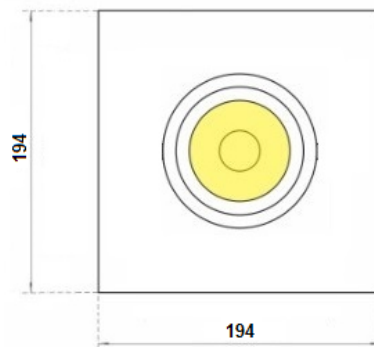

### СПЕЦИФИКАЦИЯ

**Мощность:** 15, 20, 30, 36, 42 Вт

**Рефлекторы:** 15, 23, 30, 45, 60 град.

Опционально может комплектоваться матовым рассеивателем

**Цветовая температура:** 2700K, 3000K, 3500K, 4000K, 5000K

CRI 80+ или 90+. Доступны специальные спектры Meat, Bakery, Vivid

**Цвет:** белый, черный, серый, покраска по RAL

Базовые версии (с рефлектором 30 град.)

| Наименование                         | Цветовая температура, К | Световой поток, лм | Мощность, Вт |
|--------------------------------------|-------------------------|--------------------|--------------|
| DLS 1x42W 1206/E/830 1.05A 30d white | 3000                    | 4176               | 42           |
| DLS 1x42W 1206/E/830 1.05A 30d black | 3000                    | 4176               | 42           |
| DLS 1x42W 1206/E/840 1.05A 30d white | 4000                    | 4585               | 42           |
| DLS 1x42W 1206/E/840 1.05A 30d black | 4000                    | 4585               | 42           |