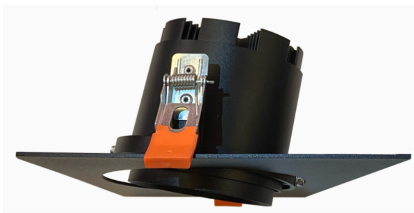

## Встраиваемый светильник для торговых и административных помещений

**НОВИНКА**

### СПЕЦИФИКАЦИЯ

**Мощность:** 15, 20, 30, 36, 42 Вт

**Рефлекторы:** 15, 23, 30, 45, 60 град.

Опционально может комплектоваться матовым рассеивателем

**Цветовая температура:** 2700K, 3000K, 3500K, 4000K, 5000K

CRI 80+ или 90+. Доступны специальные спектры Meat, Bakery, Vivid

**Цвет:** белый, черный, серый, покраска по RAL

Базовые версии (с рефлектором 30 град.)

| Наименование                         | Цветовая температура, К | Световой поток, лм | Мощность, Вт |
|--------------------------------------|-------------------------|--------------------|--------------|
| DLS 1x42W 1206/E/830 1.05A 30d white | 3000                    | 4176               | 42           |
| DLS 1x42W 1206/E/830 1.05A 30d black | 3000                    | 4176               | 42           |
| DLS 1x42W 1206/E/840 1.05A 30d white | 4000                    | 4585               | 42           |
| DLS 1x42W 1206/E/840 1.05A 30d black | 4000                    | 4585               | 42           |